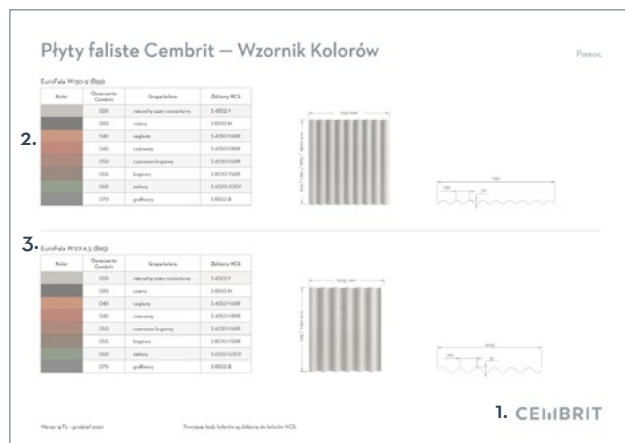

CEMBRIT

Cembrit EuroFala W177-6,5 055 brązowy

Wersja 14 PL - grudzień 2020

CEMBRIT

Cembrit EuroFala W177-6,5

060 zielony

Wersja 14 PL - grudzień 2020

CEMBRIT

Cembrit EuroFala W177-6,5 070 grafitowy

Wersja 14 PL - grudzień 2020

CEMBRIT

Nawigacja po Wzorniku Kolorów

Do prezentacji niniejszego dokumentu PDF można stosować każdą aplikację obsługującą ten rodzaj dokumentów, jednakże zalecanym jest Adobe Acrobat wersja 10.

Strona startowa

Strona zawierająca wszystkie dostępne próbki jako podstawa do nawigacji po dokumencie.

1. Z każdego miejsca dokumentu powrót do strony startowej jest możliwy przez kliknięcie logo firmy Cembrit.
2. Po kliknięciu dowolnej próbki w tabelach kolorów następuje przeniesienie na stronę z daną pełnostronicową próbką.
3. Po kliknięciu nagłówka tabeli, czyli nazwy serii wzorniczej płyt fasadowych Cembrit, następuje przeniesienie na stronę z indeksem danej grupy płyt.