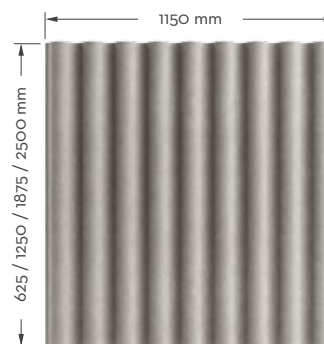

Płyty faliste Cembrit – Wzornik Kolorów

Pomoc

EuroFala W130-9 (B59)

| Kolor | Oznaczenie Cembrit | Grupa koloru | Zbliżony NCS |
|---|--------------------|---------------------------|--------------|
|  | 000 | naturalny szary cementowy | S 4502-Y |
|  | 030 | czarny | S 8500-N |
|  | 040 | ceglasty | S 4050-Y60R |
|  | 045 | czzerwony | S 4050-Y80R |
|  | 050 | czzerwono-brązowy | S 6030-Y60R |
|  | 055 | brązowy | S 8010-Y50R |
|  | 060 | zielony | S 6020-G30Y |
|  | 070 | grafitowy | S 8502-B |

EuroFala W177-6,5 (B65)

| Kolor | Oznaczenie Cembrit | Grupa koloru | Zbliżony NCS |
|---|--------------------|---------------------------|--------------|
|  | 000 | naturalny szary cementowy | S 4502-Y |
|  | 030 | czarny | S 8500-N |
|  | 040 | ceglasty | S 4050-Y60R |
|  | 045 | czzerwony | S 4050-Y80R |
|  | 050 | czzerwono-brązowy | S 6030-Y60R |
|  | 055 | brązowy | S 8010-Y50R |
|  | 060 | zielony | S 6020-G30Y |
|  | 070 | grafitowy | S 8502-B |