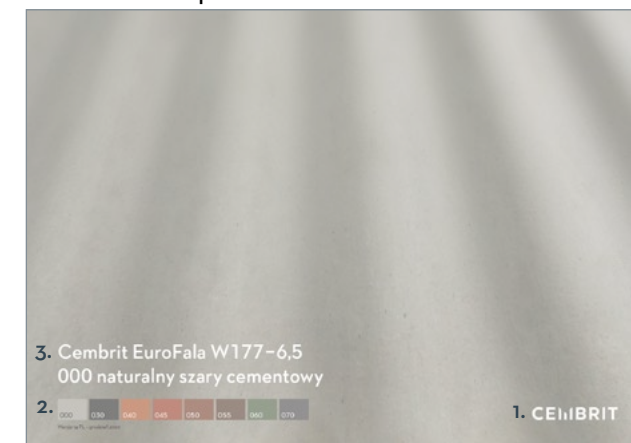

Pełnostronicowa próbka

Na całej stronie prezentowana jest barwa próbki wraz z tabelą nawigacyjną po danym typie płyty.

1. Po kliknięciu logo firmy Cembrit następuje przeniesienie na stronę startową.
2. Po kliknięciu dowolnej próbki w tabeli nawigacyjnej następuje przeniesienie na stronę z daną pełnostronicową próbką.
3. Po kliknięciu nazwy próbki następuje przeniesienie na stronę z indeksem danej serii wzorniczej płyt.