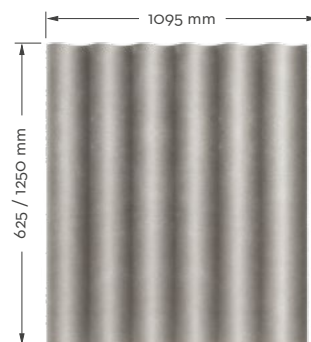

Płyty faliste Cembrit – Wzornik Kolorów

Pomoc

EuroFala W130-9 (B59)

| Kolor | Oznaczenie Cembrit | Grupa koloru | Zbliżony NCS |
|---|--------------------|---------------------------|--------------|
|  | 000 | naturalny szary cementowy | S 4502-Y |
|  | 030 | czarny | S 8500-N |
|  | 040 | ceglasty | S 4050-Y60R |
|  | 045 | czzerwony | S 4050-Y80R |
|  | 050 | czzerwono-brązowy | S 6030-Y60R |
|  | 055 | brązowy | S 8010-Y50R |
|  | 060 | zielony | S 6020-G30Y |
|  | 070 | grafitowy | S 8502-B |

EuroFala W177-6,5 (B65)

| Kolor | Oznaczenie Cembrit | Grupa koloru | Zbliżony NCS |
|---|--------------------|---------------------------|--------------|
|  | 000 | naturalny szary cementowy | S 4502-Y |
|  | 030 | czarny | S 8500-N |
|  | 040 | ceglasty | S 4050-Y60R |
|  | 045 | czzerwony | S 4050-Y80R |
|  | 050 | czzerwono-brązowy | S 6030-Y60R |
|  | 055 | brązowy | S 8010-Y50R |
|  | 060 | zielony | S 6020-G30Y |
|  | 070 | grafitowy | S 8502-B |

Pełnostronicowa próbka

Na całej stronie prezentowana jest barwa próbki wraz z tabelą nawigacyjną po danym typie płyty.

1. Po kliknięciu logo firmy Cembrit następuje przeniesienie na stronę startową.
2. Po kliknięciu dowolnej próbki w tabeli nawigacyjnej następuje przeniesienie na stronę z daną pełnostronicową próbką.
3. Po kliknięciu nazwy próbki następuje przeniesienie na stronę z indeksem danej serii wzorniczej płyt.