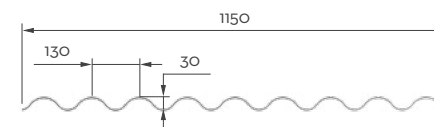

Płyty faliste Cembrit – Wzornik Kolorów

Pomoc

EuroFala W130-9 (B59)

| Kolor | Oznaczenie Cembrit | Grupa koloru | Zbliżony NCS |
|---|--------------------|---------------------------|--------------|
|  | 000 | naturalny szary cementowy | S 4502-Y |
|  | 030 | czarny | S 8500-N |
|  | 040 | ceglasty | S 4050-Y60R |
|  | 045 | czzerwony | S 4050-Y80R |
|  | 050 | czzerwono-brązowy | S 6030-Y60R |
|  | 055 | brązowy | S 8010-Y50R |
|  | 060 | zielony | S 6020-G30Y |
|  | 070 | grafitowy | S 8502-B |

EuroFala W177-6,5 (B65)

| Kolor | Oznaczenie Cembrit | Grupa koloru | Zbliżony NCS |
|---|--------------------|---------------------------|--------------|
|  | 000 | naturalny szary cementowy | S 4502-Y |
|  | 030 | czarny | S 8500-N |
|  | 040 | ceglasty | S 4050-Y60R |
|  | 045 | czzerwony | S 4050-Y80R |
|  | 050 | czzerwono-brązowy | S 6030-Y60R |
|  | 055 | brązowy | S 8010-Y50R |
|  | 060 | zielony | S 6020-G30Y |
|  | 070 | grafitowy | S 8502-B |