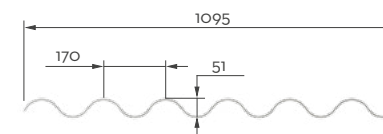

Płyty faliste Cembrit – Wzornik Kolorów

Pomoc

EuroFala W130-9 (B59)

| Kolor | Oznaczenie Cembrit | Grupa koloru | Zbliżony NCS |
|---|--------------------|---------------------------|--------------|
|  | 000 | naturalny szary cementowy | S 4502-Y |
|  | 030 | czarny | S 8500-N |
|  | 040 | ceglasty | S 4050-Y60R |
|  | 045 | czzerwony | S 4050-Y80R |
|  | 050 | czzerwono-brązowy | S 6030-Y60R |
|  | 055 | brązowy | S 8010-Y50R |
|  | 060 | zielony | S 6020-G30Y |
|  | 070 | grafitowy | S 8502-B |

EuroFala W177-6,5 (B65)

| Kolor | Oznaczenie Cembrit | Grupa koloru | Zbliżony NCS |
|---|--------------------|---------------------------|--------------|
|  | 000 | naturalny szary cementowy | S 4502-Y |
|  | 030 | czarny | S 8500-N |
|  | 040 | ceglasty | S 4050-Y60R |
|  | 045 | czzerwony | S 4050-Y80R |
|  | 050 | czzerwono-brązowy | S 6030-Y60R |
|  | 055 | brązowy | S 8010-Y50R |
|  | 060 | zielony | S 6020-G30Y |
|  | 070 | grafitowy | S 8502-B |