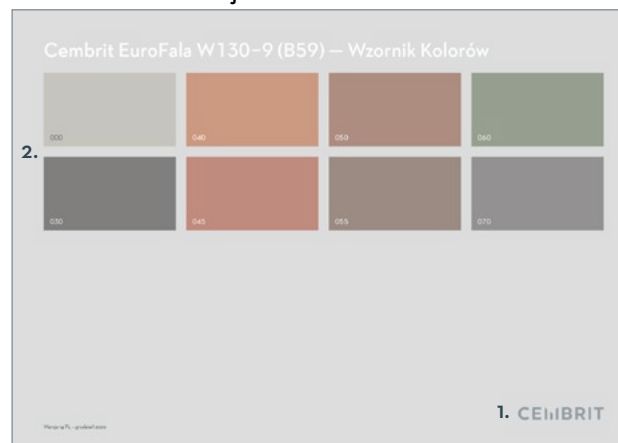

Indeks serii wzorniczej

Prezentacja próbek jednego typu płyt na neutralnym szarym podkładzie.

1. Po kliknięciu logo firmy Cembrit następuje przeniesienie na stronę startową.
2. Po kliknięciu obszaru próbki następuje przeniesienie na stronę z daną pełnostronicową próbką.